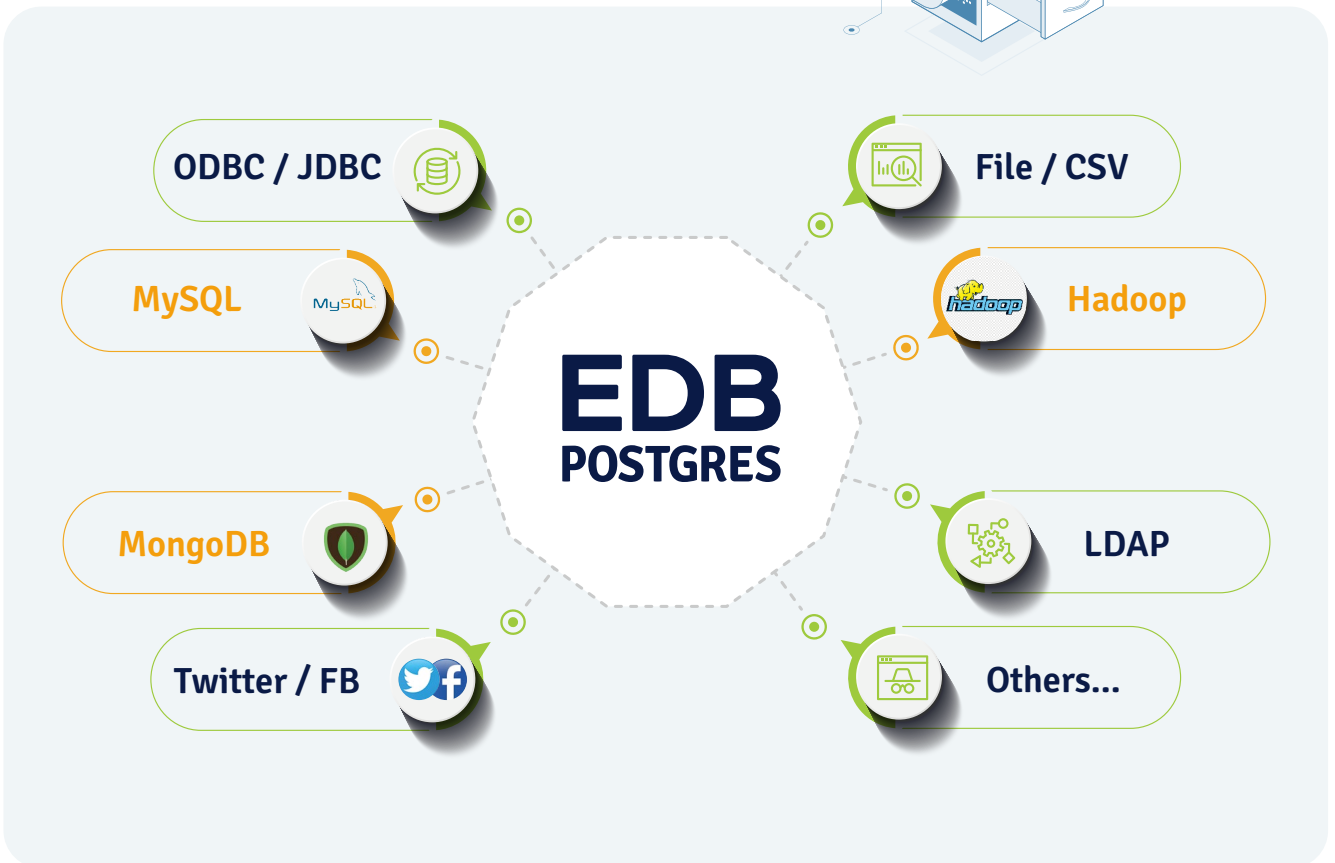

이 기종 DB 연동

- Foreign Data Wrapper와 SQL/MED 기반
- MySQL, MongoDB & Hadoop FDW는 기본 포함
- 커뮤니티를 통한 기타 FDWs 지원